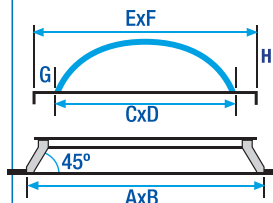

DIMENSIONES GENERALES

Cúpula de metacrilato

Base de polyster

En la cúpulas parabólicas la altura H es, Aproximadamente el 25% de la medida CxD. Esta altura puede ser modificada bajo demanda.

La medida G oscila entre 6 a 7 cm, en función de los modelos.