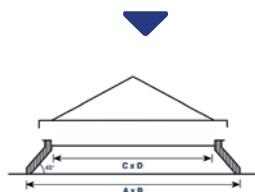

PARABÓLICAS

PIRAMIDALES

	LUZ HUECO OBRA CÚPULA CON ZÓCALO (AxB)	LUZ HUECO OBRA CÚPULA SIMPLE (CXD)	DIMENSIÓN EXTERNA CÚPULA SIMPLE(ExF)	SUPERFICIE ENTRADA LUZ M2
CUADRADAS □	50x50	30x30	45x45	0,090
	60x60	40x40	54x54	0,160
	70x70	50x50	64x64	0,250
	80x80	60x60	74x74	0,360
	90x90	70x70	84x84	0,490
	100x100	80x80	94x94	0,640
	120x120	100x100	114x114	1,000
	140x140	120x120	134x134	1,440
	150x150	130x130	144x144	1,690
	160x160	140x140	154x154	1,960
	170x170	150x150	164x164	2,250
180x180	160x160	177x177	2,590	
200x200	180x180	194x194	3,240	
RECTANGULARES □	50x100	30x80	44x94	0,240
	60x80	40x60	54x74	0,240
	60x90	40x70	54x84	0,280
	60x100	40x80	54x94	0,320
	60x120	40x100	54x114	0,400
	60x200	40x180	54x194	0,720
	70x100	50x80	64x94	0,400
	76x156	56x136	71x151	0,761
	80x100	60x80	74x94	0,480
	80x110	60x90	74x104	0,540
	80x120	60x100	74x114	0,600
	80x140	60x120	74x134	0,720
	90x120	70x100	84x114	0,700
	94x140	74x120	88x134	0,888
	100x150	80x130	94x144	1,040
	100x200	80x180	94x194	1,440
	114x174	94x154	108x168	1,447
	150x200	130x180	147x193	2,400
	160x240	140x220	154x234	3,080
	200x300	180x280	194x294	5,040
CIRCULARES ○	60 Ø	40 Ø	52 Ø	0,131
	70 Ø	50 Ø	62 Ø	0,203
	80 Ø	60 Ø	72 Ø	0,291
	90 Ø	70 Ø	82 Ø	0,499
	100 Ø	80 Ø	92 Ø	0,515
	110 Ø	90 Ø	102 Ø	0,657
	120 Ø	100 Ø	112 Ø	0,800
	130 Ø	110 Ø	122 Ø	1,020
	140 Ø	120 Ø	132 Ø	1,242
	150 Ø	130 Ø	142 Ø	1,346
	180 Ø	160 Ø	181 Ø	2,035
200 Ø	180 Ø	192 Ø	2,571	
	LUZ HUECO OBRA CÚPULA CON ZÓCALO (AxB)	LUZ HUECO OBRA CÚPULA SIMPLE (CXD)	DIMENSIÓN EXTERNA CÚPULA SIMPLE(ExF)	SUPERFICIE ENTRADA LUZ M2
CUADRADAS □	60x60	40x40	54x54	0,160
	70x70	50x50	64x64	0,250
	80x80	60x60	74x74	0,360
	90x90	70x70	84x84	0,490
	100x100	80x80	94x94	0,640
	120x120	100x100	114x114	1,000
	140x140	120x120	134x134	1,440
150x150	130x130	144x144	1,690	
RECTANGULARES □	50x100	30x80	44x94	0,240
	60x80	40x60	54x74	0,240
	60x90	40x70	54x84	0,280
	60x100	40x80	54x94	0,320
	60x120	40x100	54x114	0,400
	60x200	40x180	54x194	0,720
	70x100	50x80	64x94	0,400
	80x100	60x80	74x94	0,480
	80x110	60x90	74x104	0,540
	80x120	60x100	74x114	0,600
	80x140	60x120	74x134	0,720
	90x120	70x100	84x114	0,700
	100x150	80x130	94x144	1,040
	100x200	80x180	94x194	1,440
	114x174	94x154	108x168	1,447