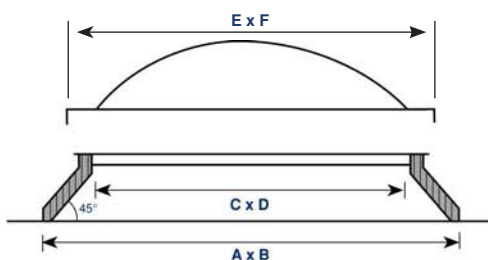

HD: Husillo Doble
MDC: Motor Doble Cremallera

ACCESORIOS:

- *Suplemento PLEXIGLAS® HEATSTOP: CONSULTAR.
- *Claraboyas con ZÓCALO de Chapa: CONSULTAR.
- *Manivela Extensible de 180 cm: 15€/neto.

ACCESORIOS:

- *Suplemento centralita sensor lluvia y viento con mando a distancia: 190 €/neto (sobre eléctrica pulsador).
- *Suplemento metacrilato ALTO IMPACTO: CONSULTAR.
- *Claraboyas sistema de apertura MIXTO(Doble sistema): CONSULTAR.
- *Suplemento pulsador claraboya domótica + 75€ sobre ELÉCTRICA.