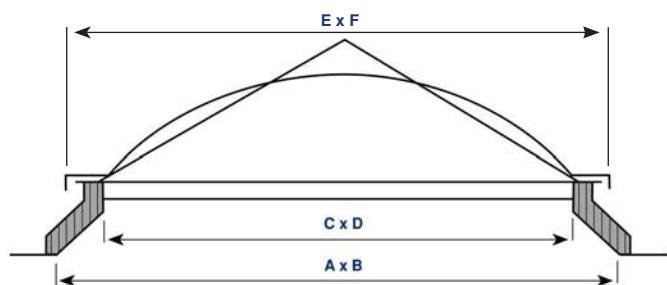

## TARIFA DE PRECIOS MAYO 2022

**A x B** → MEDIDA HUECO LUZ CLARABOYA CUANDO EL MONTAJE ES DE CÚPULA SOBRE BASE-ZÓCALO DE POLIÉSTER Ó PVC BLANCO.

**C x D** → MEDIDA HUECO LUZ CLARABOYA CUANDO EL MONTAJE ES DE CÚPULA SOBRE BASE DE OBRA.

**E x F** → MEDIDA TOTAL DE LA CÚPULA DE METACRILATO CONTANDO CON LA PESTAÑA PLANA DE APOYO.