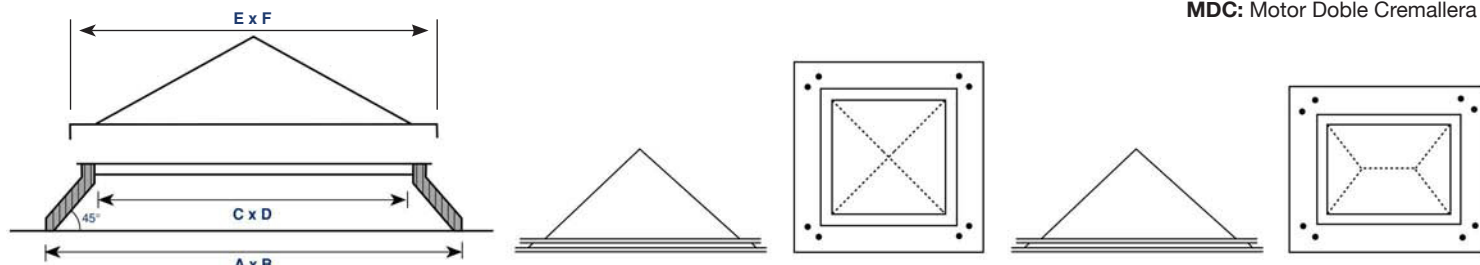

CLARABOYAS PIRAMIDALES CUADRADAS • MAYO 2022

MEDIDA HUECO FORJADO (A X B)	CLARABOYA FIJA		CLARABOYAS CON SISTEMAS DE APERTURA										CÚPULAS SIN ZÓCALO		
	ZÓCALO + CÚPULA		HUSILLO		ELÉCTRICA		MANDO A DISTANCIA		MOTOR SOLAR CON MANDO		TELESCÓPICA		MEDIDA EXTERIOR (E X F)	CÚPULA SIMPLE	
	MON.	BIV.	MON.	BIV.	MON.	BIV.	MON.	BIV.	MON.	BIV.	MON.	BIV.		MON.	BIV.
60 X 60	159	211	264	316	439	491	534	586	754	806	298	350	54 X 54	69	121
70 X 70	176	239	282	344	450	512	545	607	767	829	335	397	64 X 64	83	145
80 X 80	213	299	318	404	469	555	564	650	791	877	351	437	74 X 74	115	201
90 X 90	239	338	333	432	486	585	581	680	813	912	380	479	84 X 84	132	231
100 X 100	263	367	351	455	494	599	589	694	823	927	440	544	94 X 94	139	244
120 X 120	374	516	428	570	521	663	616	758	856	998	531	674	114 X 114	190	332
140 X 140	535	808	604	877	669	942	764	1.037			639	913	134 X 134	365	638
150 X 150	613	909	655	951	725	1.021	820	1.116			756	1.052	144 X 144	395	691
200 X 200	949	1.388	1.089^{HD}	1.528^{HD}	1.241^{MDC}	1.680^{MDC}	1.336^{MDC}	1.775^{MDC}			1.160	1.599	177 X 177	585	1.024

HD: Husillo Doble
MDC: Motor Doble Cremallera

CLARABOYAS PIRAMIDALES RECTANGULARES • MAYO 2022

MEDIDA HUECO FORJADO (A X B)	CLARABOYA FIJA		CLARABOYAS CON SISTEMAS DE APERTURA										CÚPULAS SIN ZÓCALO		
	ZÓCALO + CÚPULA		HUSILLO		ELÉCTRICA		MANDO A DISTANCIA		MOTOR SOLAR CON MANDO		TELESCÓPICA		MEDIDA EXTERIOR (E X F)	CÚPULA SIMPLE	
	MON.	BIV.	MON.	BIV.	MON.	BIV.	MON.	BIV.	MON.	BIV.	MON.	BIV.		MON.	BIV.
50 X 100	268	371	411	515	550	654	645	749	893	997	446	550	44 X 94	138	242
60 X 80	276	382	419	525	562	668	657	763	908	1.014	447	553	54 X 74	141	248
60 X 90	280	389	427	536	568	677	663	772	915	1.024	457	565	54 X 84	145	254
60 X 100	294	408	450	564	580	694	675	789	930	1.044	476	590	54 X 94	152	266
60 X 120	336	459	503	625	670	793	765	888	1.043	1.165	538	661	54 X 114	163	286
60 X 200	468	656	867	1.055	865	1.053	960	1.148	1.286	1.474	746	934	54 X 194	251	439
70 X 100	318	447	460	589	590	719	685	814	942	1.071	503	632	64 X 94	173	302
80 X 100	353	486	472	606	594	728	689	823	948	1.082	514	648	74 X 94	178	312
80 X 110	369	506	482	619	599	736	694	831	954	1.091	526	663	74 X 104	183	320
80 X 120	381	527	527	673	786	932	881	1.027	1.188	1.334	574	720	74 X 114	194	340
80 X 140	428	583	609	764	914	1.069	1.009	1.164	1.347	1.502	662	818	74 X 134	207	362
90 X 120	390	540	549	699	806	956	901	1.051	1.213	1.363	547	697	84 X 114	200	350
100 X 150	840	1.126	892	1.178	1.012	1.298	1.107	1.393			751	1.037	94 X 144	382	668
100 X 200	1.101	1.742	1.040	1.681	1.129	1.770	1.224	1.865			921	1.562	94 X 194	854	1.495
114 X 174	1.089	1.764	1.030	1.705	1.126	1.801	1.221	1.896			913	1.588	108 X 168	900	1.576

ACCESORIOS:

*Claraboyas con ZÓCALO de Chapa: CONSULTAR.
*Manivela Extensible de 180 cm: 15€/neto.

ACCESORIOS:

*Suplemento centralita sensor lluvia y viento con mando a distancia: 190 €/neto (sobre eléctrica pulsador).
*Claraboyas sistema de apertura MIXTO (Doble sistema): CONSULTAR.
*Suplemento pulsador claraboya domótica + 75€ sobre ELÉCTRICA.