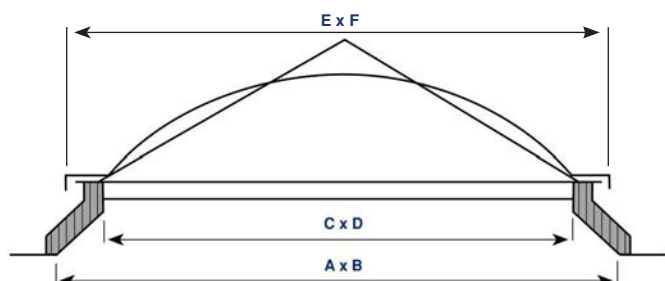

## MAYO 2022

**A x B** → MEDIDA HUECO LUZ CLARABOYA CUANDO EL MONTAJE ES DE CÚPULA SOBRE BASE-ZÓCALO DE POLIÉSTER.

**C x D** → MEDIDA HUECO LUZ CLARABOYA CUANDO EL MONTAJE ES DE CÚPULA SOBRE BASE DE OBRA.

**E x F** → MEDIDA TOTAL DE LA CÚPULA DE METACRILATO CONTANDO CON EL VIERTEAUAS.